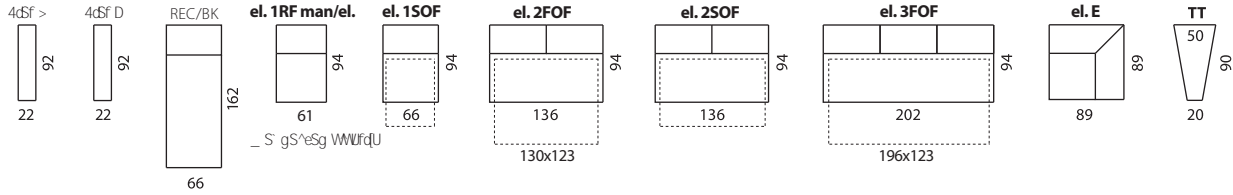

E-MOTION

Atentie !

Pentru coltarele E-MOTION, bazate pe modulul E - colt de 90 de grade, trebuie tinut cont ca usa de intrare trebuie sa fie de min. 90 cm. latime. Modulele: 1RF si TT nu pot fi unite direct cu modulu de colt E sau elementul REC/BK.

Attention !

In order to bring the E-MOTION sets based on the E corner piece inside a house or apartment, the doorway needs to be at least 90 cm wide. El. 1RF and TT cannot be directly joined with the E, EP, and REC/BK corner pieces.

Внимание !

Для того, чтобы внести в дом или квартиру комплекты E-MOTION с угловым элементом E, ширина дверного проёма должна составлять минимум 90 см. El., 1RF и TT не могут быть непосредственно соединены с угловыми элементами E, EP и REC/BK.